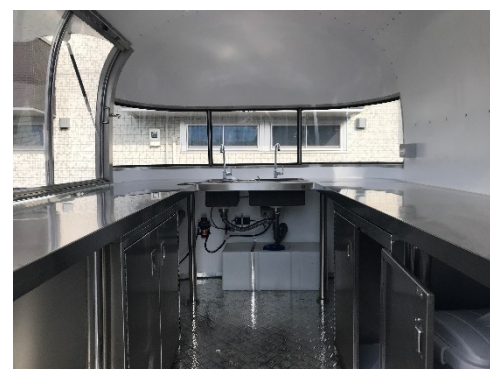

走行移動時外寸 全長 4400mm 幅 2220mm 全高 2650mm

車体重量 760kg 車内高 1960mm

※要牽引免許

- 設備
- 2槽シンク
 - 上水タンク (80ℓ)
 - 排水タンク (80ℓ)
 - 外部電源引き込み口 (100V/1.5kw)

- 収納付き作業台
- 換気扇
- LPG収納
- 折りたたみ式販売面カウンター
- 販売面アクリルサッシ

- 車内コンセント
- 70L冷蔵庫

※必要機材は別途搭載可能

●2層シンク（上下水道タンク各80L）

●換気扇

●車内コンセント、ブレーカー

●LPG収納

●収納付き作業台

●販売面カウンター

●外部電源引き込み口