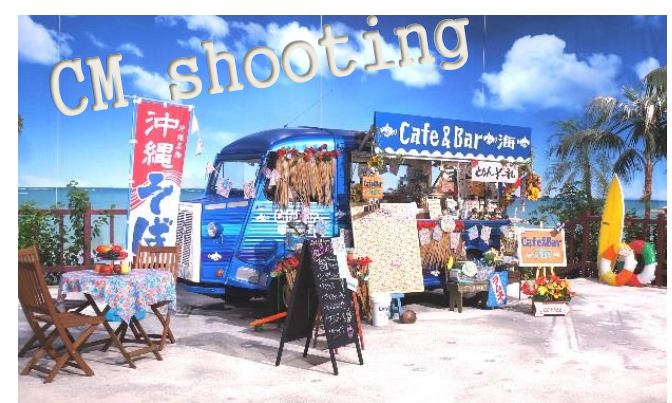

# Citroen Lineup

第34号

～ 鶴金通信～

Tsurukin News Network

謹賀新年  
 旧年中は、御愛顧賜りまして  
 ありがとうございます。  
 本年もよろしくお願い申し上げます。

ベース車両

スズキ キャリイ  
 年式 2007年  
 走行移動時外寸

長さ 3390  
 幅 1470  
 高さ 2600  
 車内高 1780

軽タイプのシトロエンフェイス  
 コンパクトボディなのに機能は充実しています。  
 小回りが利くので小スペースでのご利用も可能です。  
 ボディカラーもピンクとホワイトのツートンなのでラッ  
 ピング無しでも十分可愛いです。  
 オリジナルラッピングも可能です。

専属シェフ所属

長年に渡り、都内レストランで  
 修行を積んだ弊社専属シェフ！  
 企業様からのご依頼メニューや  
 オリジナルメニューなど  
 和洋中の種類に拘らない  
 お料理をご提供致します。  
 キッチンカーと調理師を  
 同時に手配する事が可能です。