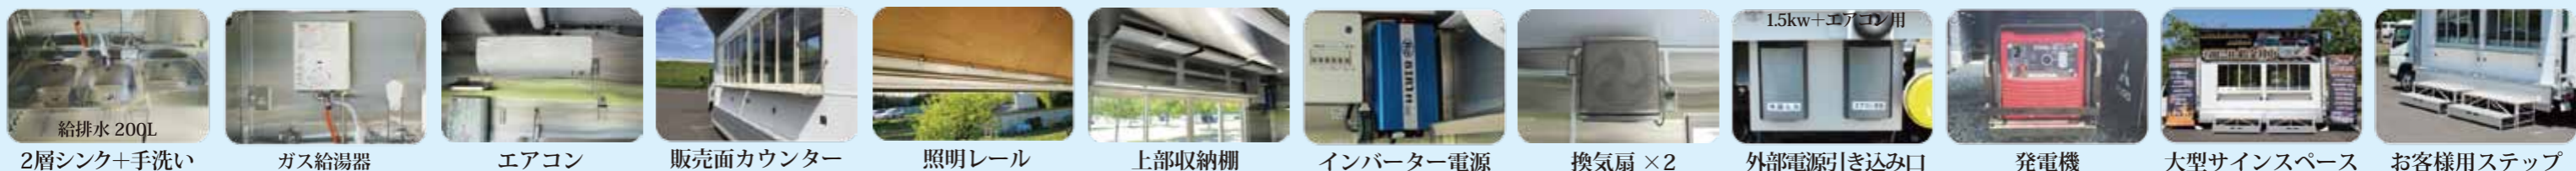

# 6台まで完成

建築確認申請不要で  
コンテナハウスに代わる  
超画期的なキッチンカー  
面倒な手続きは **不要!!**

point **広い車内でレイアウト自由自在**

シンプル構造の車内は  
レイアウト自由自在。  
大型機材の搭載や大人数  
での調理も可能に。

point **固定店舗営業許可対応可能**

直結可能な給排水設備と  
ガス給湯器搭載で固定  
店舗での営業許可の取得  
も可能。

長期水道  
開直  
催結

point **大型サインでアイキャッチ効果**

車両の上部と左右に大型  
ターポリンサインが設置  
可能。訴求効果抜群の  
大きなスペースです。

給排水 20QL  
2層シンク+手洗い

ガス給湯器

エアコン

販売面カウンター

照明レール