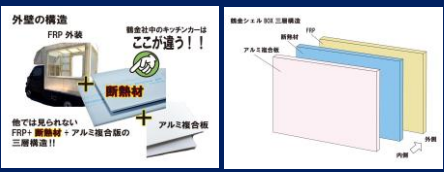

ゴージャスでカラフルパリエーション
カラフルで可愛い運転席！
好みに合わせてカラーアレンジ